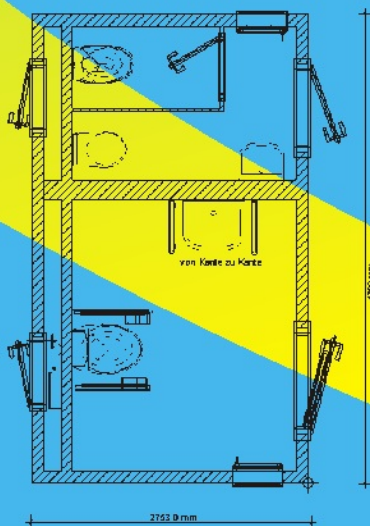

TYP L 650 SB

2440 0 mm

TYP L 470 SB

2763 0 mm

TYP L 300 SB

Tobi

Mobilne WC dla niepełnosprawnych

Berger Raumsysteme GmbH