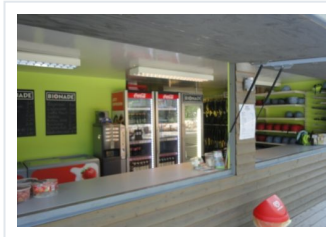

## Kassenhäuser, Verkaufsstände, Imbiss

## Individuelle Gestaltungsvorschläge!

Gern unterstützen wir Sie mit unseren **kreativen Raumideen**. Die Beispiele für Raumeinheiten sind fast unerschöpflich. Unsere Referenzen zeigen Imbissanlagen maßgeschneidert und zweckmäßig, individuelle Pförtnerhäuser, bewegliche Verkaufsstände, sowie mobile Küchen. In der Vielzahl der Gestaltungs- und Ausstattungsvarianten beraten wir Sie gern.

Ob Edelstahlküche, Bratwurststand oder mobiler Eisstand verraten Sie uns Ihren Traum. Unser Streben ist es, langlebige, hochwertige und hygienisch einwandfreie Räume zu schaffen.