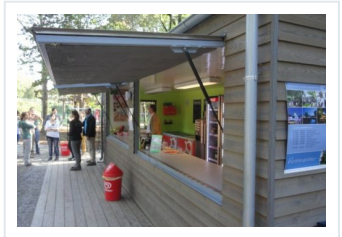

## Kassenhäuser, Verkaufsstände, Imbiss

## Individuelle Gestaltungsvorschläge!

Gern unterstützen wir Sie mit unseren **kreativen Raumideen**. Die Beispiele für Raumeinheiten sind fast unerschöpflich. Unsere Referenzen zeigen Imbissanlagen maßgeschneidert und zweckmäßig, individuelle Pförtnerhäuser, bewegliche Verkaufsstände, sowie mobile Küchen. In der Vielzahl der Gestaltungs- und Ausstattungsvarianten beraten wir Sie gern.

Ob Edelstahlküche, Bratwurststand oder mobiler Eisstand verraten Sie uns Ihren Traum. Unser Streben ist es, langlebige, hochwertige und hygienisch einwandfreie Räume zu schaffen.