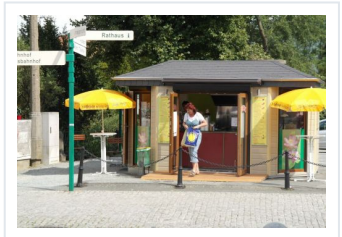

## Kassenhäuser, Verkaufsstände, Imbiss

## Individuelle Gestaltungsvorschläge!

Gern unterstützen wir Sie mit unseren **kreativen Raumideen**. Die Beispiele für Raumeinheiten sind fast unerschöpflich. Unsere Referenzen zeigen Imbissanlagen maßgeschneidert und zweckmäßig, individuelle Pförtnerhäuser, bewegliche Verkaufsstände, sowie mobile Küchen. In der Vielzahl der Gestaltungs- und Ausstattungsvarianten beraten wir Sie gern.

Ob Edelstahlküche, Bratwurststand oder mobiler Eisstand verraten Sie uns Ihren Traum. Unser Streben ist es, langlebige, hochwertige und hygienisch einwandfreie Räume zu schaffen.