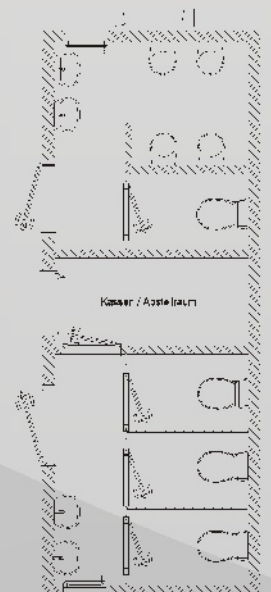

Sie benötigen Festanschluss an:  
Abwasser, Wasser, Strom

**Berger**  
SYSTEM

[www.berger-system.de](http://www.berger-system.de)

L 650 CP

TYP L 650 S

TYP L 650 SW

# Mobil-WC

- Absetzsystem -

Das anschlussfreie Toilettensystem ist jederzeit und überall einsetzbar, mit Absetzfahrzeug oder Kranfahrzeug zu transportieren!

Die Toiletten besitzen einen Frischwassertank und Abwassertank und funktionieren auch ohne Strom. Festanschluß an vorhandene Wasser- und Abwassersysteme sind möglich. Die Modelle werden auf Wunsch winterfest produziert.