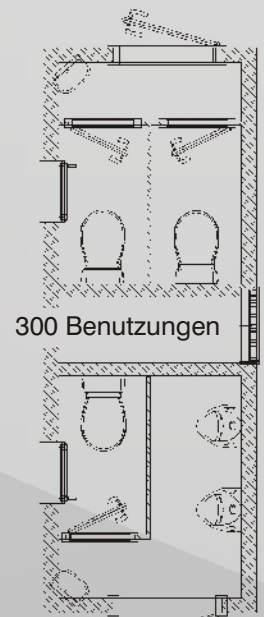

TYP L 450 S

Berger
SYSTEM

300 Benutzungen