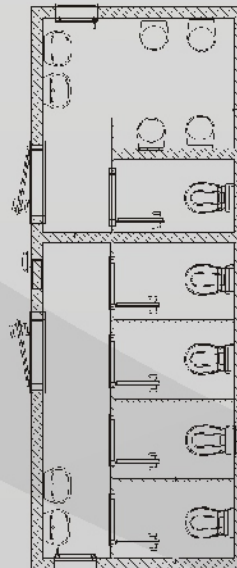

Mobil-WC

- Abrollsystem -
zum Festanschluss...

Berger Raumsysteme GmbH

Gewerbepark 4

02692 Großpostwitz OT Ebendörfel

Tel: 0049(0) 3591-27088-0

Fax: 0049(0) 3591-27088-29

E-Mail: berger@berger-system.de

Produktion, Verkauf, Vermietung mobiler Räume!

Wir produzieren, vermieten und verkaufen verschiedenste Modelle nach Kundenwunsch.

Die mobilen Anlagen haben viele Vorteile:

- Auf- und Abbauen ohne zusätzliche Technik
- stabile Bauart für eine lange Lebensdauer
- individuelle Lösungen bei Raumaufteilung, Ausstattung oder Außenfassade
- komfortable Ausstattung

Sie benötigen Festanschluss an:
Abwasser, Wasser, Strom

Berger
SYSTEM

www.berger-system.de

TYP L 650 S