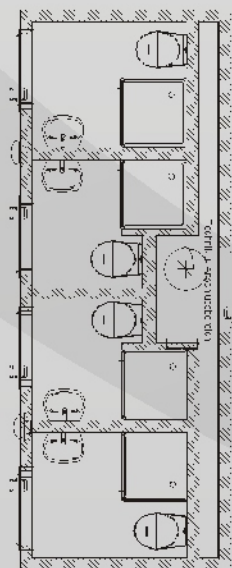

Wir produzieren, vermieten und verkaufen verschiedenste Modelle nach Kundenwunsch.

Die mobilen Anlagen haben viele Vorteile:

- Auf- und Abbauen ohne zusätzliche Technik
- stabile Bauart für eine lange Lebensdauer
- individuelle Lösungen bei Raumaufteilung, Ausstattung oder Außenfassade
- komfortable Ausstattung

Sie benötigen Festanschluss an:
Abwasser, Wasser, Strom

Berger
SYSTEM

www.berger-system.de

L 650 CP